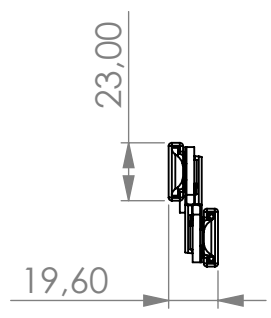

Min 50mm

350,00

Max 250mm

Capacity : 110