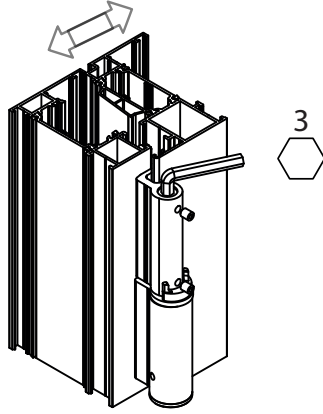

Fortis Door Hinge / Fortis Kapı Mentешesi

Item Code
411000

Ral-9016 Ral-7220 Ral-7016 Ral-9005

*120 kg with 2 hinges
2 menteşe ile 120 kg
*150 kg with 3 hinges
3 menteşe ile 150 kg

*Production can be made with requested colors / İstenilen renklerde üretim yapılabilir

±2 mm

± 0.5 mm