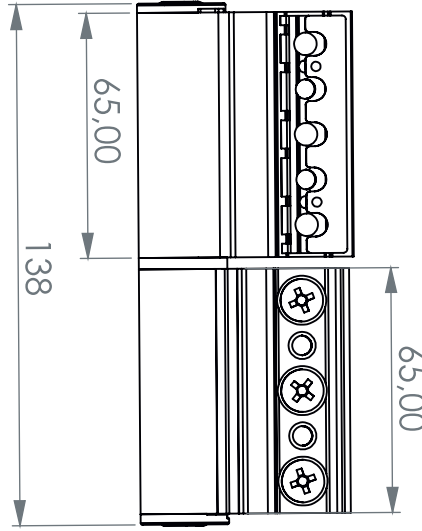

Fortis Door Hinge / Fortis Kapı Mentешesi

Item Code
411000

Ral-9016 Ral-7220 Ral-7016 Ral-9005

*120 kg with 2 hinges
2 menteşe ile 120 kg
*150 kg with 3 hinges
3 menteşe ile 150 kg

*Production can be made with requested colors / İstenilen renklerde üretim yapılabilir

±2 mm

± 0.5 mm