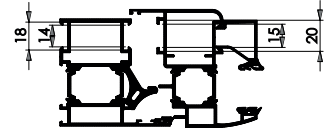

Fortis Door Hinge / Fortis Kapı Mentешesi

Item Code
411000

Ral-9016 Ral-7220 Ral-7016 Ral-9005

*120 kg with 2 hinges
2 menteşe ile 120 kg
*150 kg with 3 hinges
3 menteşe ile 150 kg

*Production can be made with requested colors / İstenilen renklerde üretim yapılabilir

±2 mm

± 0.5 mm