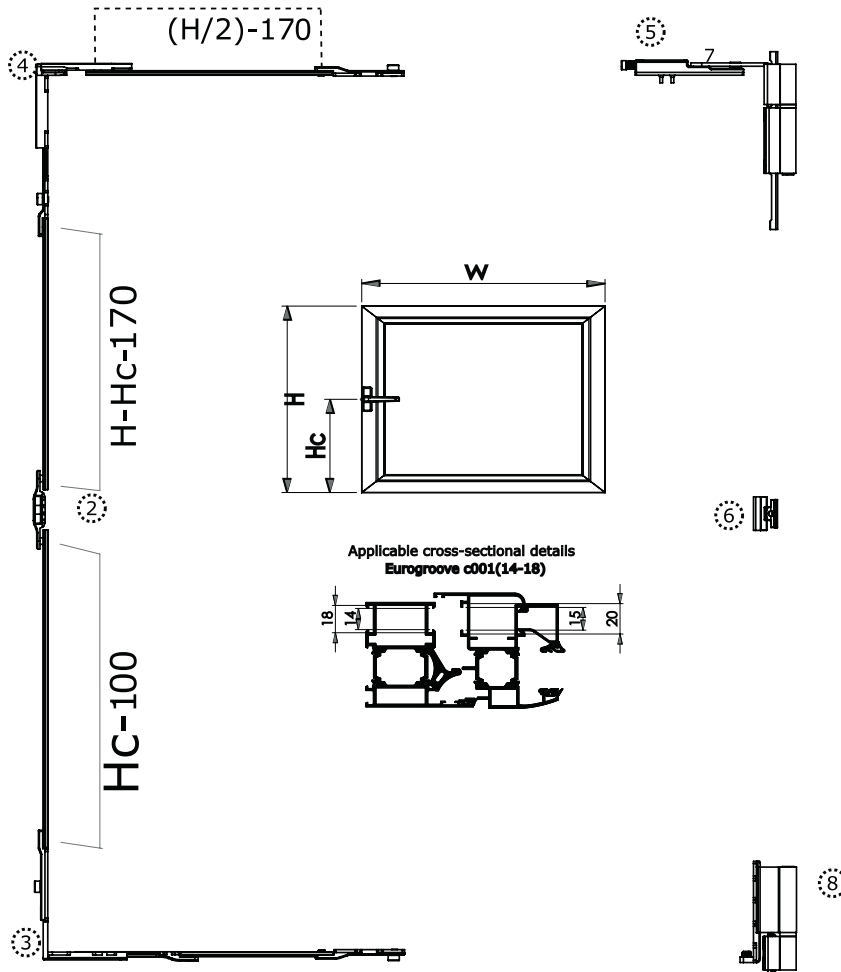

# Single Turn System / Çift Açılım Simetrik menteşe

Item Code  
Ürün Codu  
111300

BOSSY ALUMINUM SYSTEM  **BOSSY**®  
WINDOW & DOOR HARDWARE SOLUTIONS

\*Production can be made with requested colors / İstenilen renklerde üretim yapılabilir.

Ral-9016 Ral-7220 Ral-7016 Ral-9005