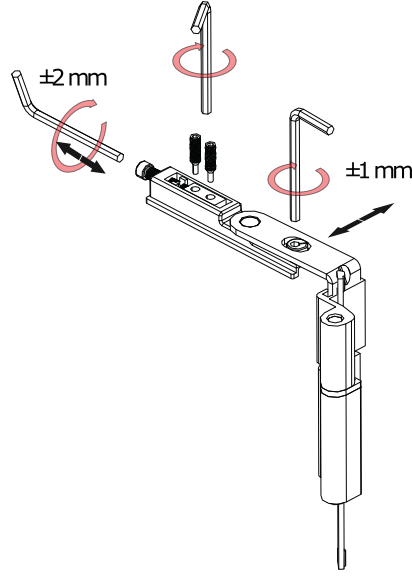

# Single Turn System / Çift Açılım Simetrik menteşe

Item Code  
Ürün Codu  
111300

BOSSY ALUMINUM SYSTEM  **BOSSY**®  
WINDOW & DOOR HARDWARE SOLUTIONS

\*Production can be made with requested colors / İstenilen renklerde üretim yapılabilir.